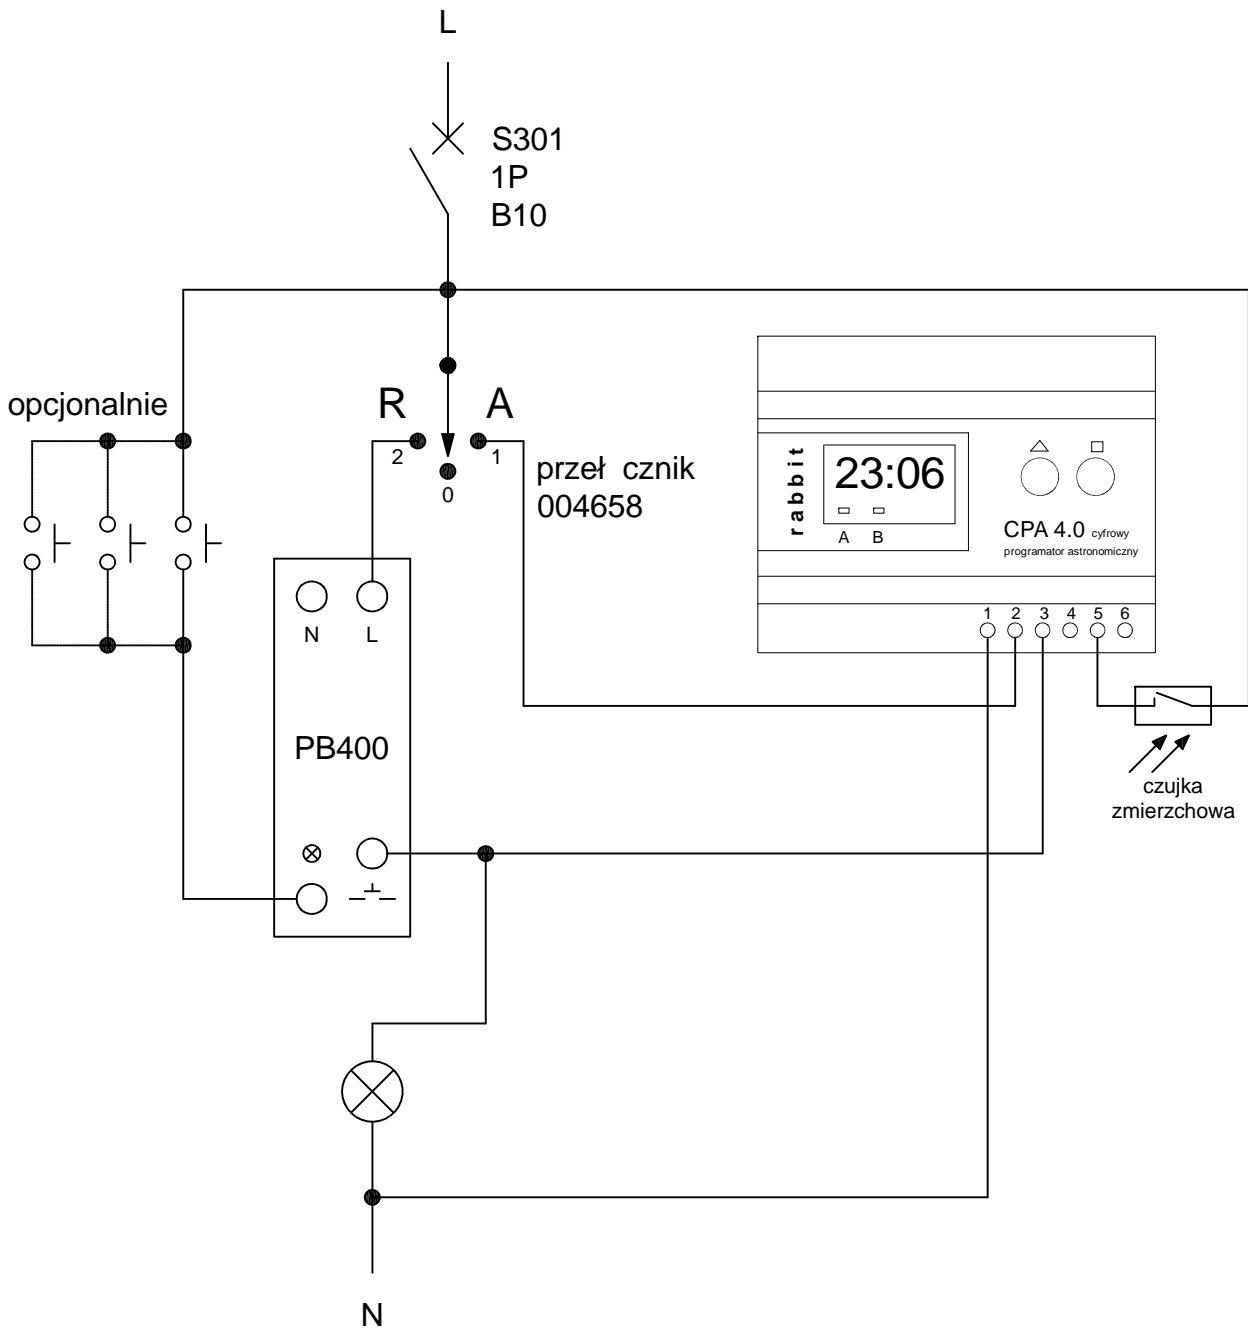

Sterowanie o wietleniem zewn trznym za pomoc czujki zmierzchu

A - sterowanie zegarem astronomicznym

R - sterowanie r czne

PRACOWNIA PROJEKTOWA KATARZYNA SKAZA-OZIMEK UL. MODRZEWIOWA 13, 55-040 BIELANY WROCLAWSKIE TEL. / FAX 71 311 03 47				
TEMAT	REMONT POMIESZCZE WIETLICY WIEJSKIEJ W WITOSZOWIE DOLNYM			
LOKALIZACJA	WIETLICA WIEJSKA W WITOSZOWIE DOLNYM Witoszów Dolny 52, 58-100 widnica, działka 558/1 obr b Witoszów Dolny 0029			
INWESTOR	Gmina widnica ul. Głowackiego 4, 58-100 widnica			
INSTALACJE ELEKTRYCZNE	PROJEKTANT	mgr in . Daniel Kociemba upr. nr 129/DO /06		
INSTALACJE ELEKTRYCZNE	SPRAWDZAJĄCY	in . Andrzej Bron upr. nr 59/90/UW		
INSTALACJE ELEKTRYCZNE	ASYSTENT	mgr in . Dariusz Filar		
TEMAT RYSUNKU	STEROWANIE O WIETLENIEM ZEWN.			
DATA	STADIUM	NR RYS.	ARKUSZ	REWIZJA
20.11.2017	PB	E04	1/1	A